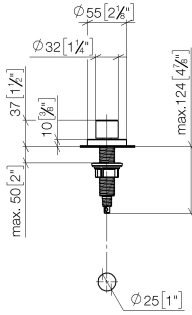

Commande de vidage individuelle manuelle Commande manuelle - Dark
Chrome

ELIO

10 710 970

- commande pour un bac
- avec adaptateur pour câble Bowden

S'adapte aux gammes suivantes: ELIO, ENO, MEM, META SQUARE, SYNC, TARA et TARA ULTRA

S'adapte aux gammes suivantes : ELIO, MEM, TARA, TARA ULTRA, META SQUARE

	Dark Chrome	10 710 970-19
	Chrome	10 710 970-00
	Platine brossé	10 710 970-06
	Platine	10 710 970-08
	Laiton (Or 23cts)	10 710 970-09
	Laiton brossé (Or 23cts)	10 710 970-28
	Noir mat	10 710 970-33
	Champagne brossé (Or 22cts)	10 710 970-46
	Champagne (Or 22cts)	10 710 970-47
	Chrome brossé	10 710 970-93
	Dark Platinum brossé	10 710 970-99

10 710 970
mm [inches]

10 710 970

Les pièces pour les
autres finitions
peuvent être
trouvées ici : Chrome